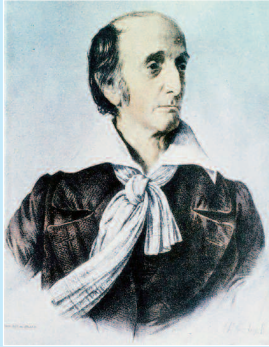

Geomatik-Pioniere

Ferdinand Rudolf Hassler
(1770–1843)

Xaver Imfeld
(1853–1909)

**Panoramen- und Reliefkünstler Xaver Imfeld:
Wegbereiter des Alpentourismus**
Stanserhorn, bis 25. November 2007
www.xaverimfeld.ch, www.stanserhorn.ch

**Ferdinand Rudolf Hassler: Schweizer Pionier für die Vermessung,
Kartierung und die Masse der USA**
Museum Murten, bis 2. Dezember 2007
www.f-r-hassler.ch, www.museummurten.ch

Berge bauen – Auf den Spuren von Xaver Imfeld
Schweiz. Alpines Museum Bern, bis 8. Februar 2008
www.xaverimfeld.ch, www.alpinesmuseum.ch